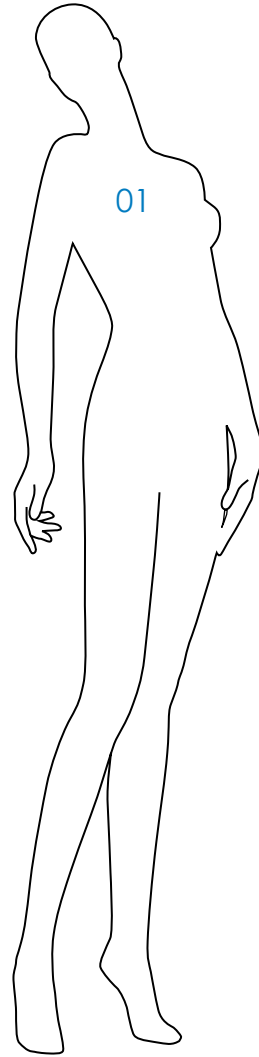

01

mod 4621/J289
body color 253 TZA
height 192 cm - 75" 1/2
size it 38 uk 6 us 4
shoes eu 38 uk 5 us 7
heel 12 cm - 4" 3/4

Siria 1

01

mod 4622/J290

body color 253 TZA

height 192 cm - 75" 1/2

size it 38 uk 6 us 4

shoes eu 38 uk 5 us 7

heel 12 cm - 4" 3/4

Siria 2

01

mod 4623/J290

body color 253 TZA

height 192 cm - 75" 1/2

size it 38 uk 6 us 4

shoes eu 38 uk 5 us 7

heel 12 cm - 4" ³/₄

Siria 4

01

mod 4620/J287

body color DEEP BLACK

height 192 cm - 75" 1/2

size it 38 uk 6 us 4

shoes eu 38 uk 5 us 7

heel 12 cm - 4" 3/4

Siria 5

01

mod 4624/J288

body color DEEP BLACK

height 192 cm - 75" 1/2

size it 38 uk 6 us 4