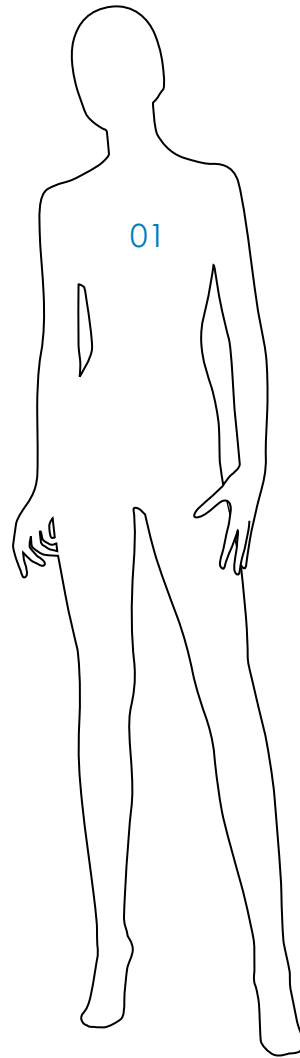

shoes eu 38 uk 5 us 7

heel 12 cm - 4" ³/₄

Siria 4

01

mod 4620/J287

body color DEEP BLACK

height 192 cm - 75" 1/2

size it 38 uk 6 us 4

shoes eu 38 uk 5 us 7

heel 12 cm - 4" 3/4

Siria 5

01

mod 4624/J288

body color DEEP BLACK

height 192 cm - 75" 1/2

size it 38 uk 6 us 4

shoes eu 38 uk 5 us 7

heel 12 cm - 4" 3/4

01

mod 4625/J288

body color DEEP BLACK

height 192 cm - 75" ¹/₂

size it 38 uk 6 us 4

shoes eu 38 uk 5 us 7

heel 12 cm - 4" ³/₄

01

mod 4626/ J287

body color DEEP BLACK

height 192 cm - 75" 1/2

size it 38 uk 6 us 4

shoes eu 38 uk 5 us 7

heel 12 cm - 4" 3/4