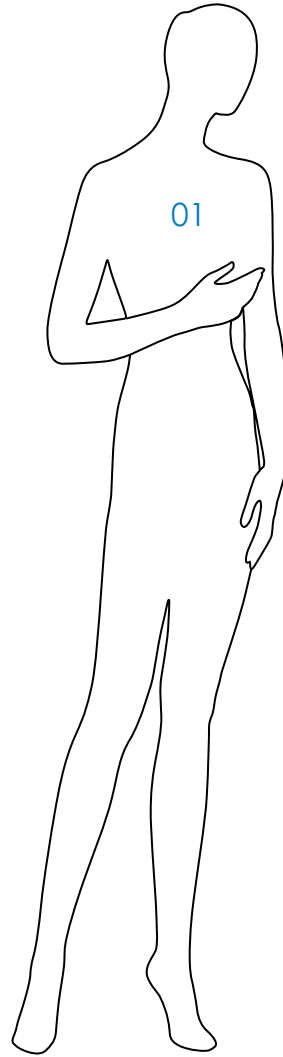

01

mod 4621/J289
body color 253 TZA
height 192 cm - 75" 1/2
size it 38 uk 6 us 4
shoes eu 38 uk 5 us 7
heel 12 cm - 4" 3/4

Siria 1

01

mod 4622/J290

body color 253 TZA

height 192 cm - 75" 1/2

size it 38 uk 6 us 4

shoes eu 38 uk 5 us 7

heel 12 cm - 4" ³/₄

Siria 4

01

mod 4620/J287

body color DEEP BLACK

height 192 cm - 75" 1/2

size it 38 uk 6 us 4

shoes eu 38 uk 5 us 7

heel 12 cm - 4" 3/4

Siria 5

01

mod 4624/J288

body color DEEP BLACK

height 192 cm - 75" 1/2

size it 38 uk 6 us 4

shoes eu 38 uk 5 us 7

heel 12 cm - 4" 3/4

01

mod 4625/J288

body color DEEP BLACK

height 192 cm - 75" ¹/₂

size it 38 uk 6 us 4

shoes eu 38 uk 5 us 7