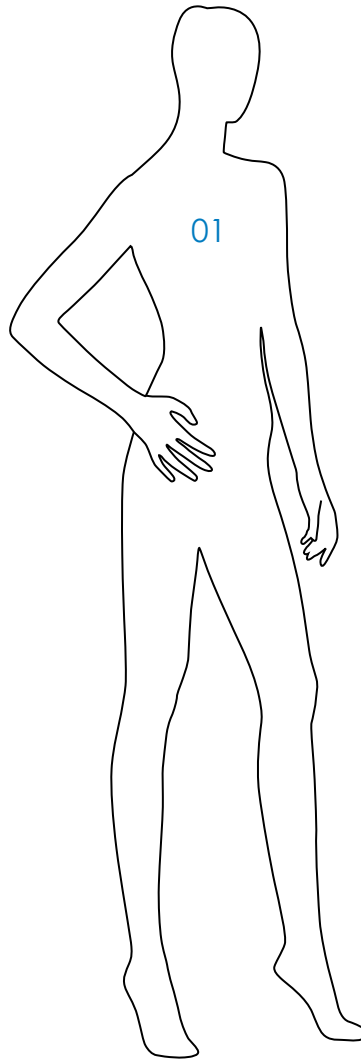

shoes eu 38 uk 5 us 7

heel 12 cm - 4" ³/₄

Siria 4

01

mod 4620/J287

body color DEEP BLACK

height 192 cm - 75" 1/2

size it 38 uk 6 us 4

shoes eu 38 uk 5 us 7

heel 12 cm - 4" 3/4

Siria 5

01

mod 4624/J288

body color DEEP BLACK

height 192 cm - 75" 1/2

size it 38 uk 6 us 4

shoes eu 38 uk 5 us 7

heel 12 cm - 4" 3/4

01

mod 4625/J288

body color DEEP BLACK

height 192 cm - 75" ¹/₂

size it 38 uk 6 us 4

shoes eu 38 uk 5 us 7

heel 12 cm - 4" ³/₄

01

mod 4626/ J287

body color DEEP BLACK

height 192 cm - 75" 1/2

size it 38 uk 6 us 4

shoes eu 38 uk 5 us 7

heel 12 cm - 4" 3/4