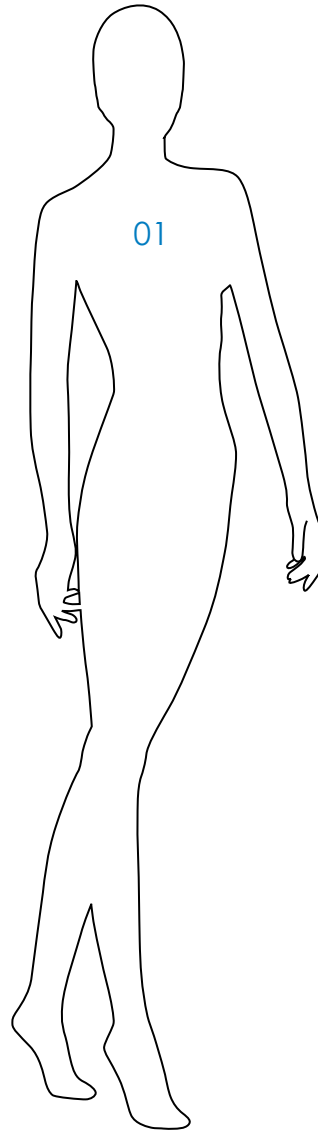

shoes eu 38 uk 5 us 7

heel 12 cm - 4" ³/₄

Siria 4

01

mod 4620/J287

body color DEEP BLACK

height 192 cm - 75" 1/2

size it 38 uk 6 us 4

shoes eu 38 uk 5 us 7

heel 12 cm - 4" 3/4

Siria 5

01

mod 4624/J288

body color DEEP BLACK

height 192 cm - 75" 1/2

size it 38 uk 6 us 4

shoes eu 38 uk 5 us 7

heel 12 cm - 4" 3/4

01

mod 4625/J288

body color DEEP BLACK

height 192 cm - 75" ¹/₂

size it 38 uk 6 us 4

shoes eu 38 uk 5 us 7

heel 12 cm - 4" ³/₄

01

mod 4626/ J287

body color DEEP BLACK

height 192 cm - 75" 1/2

size it 38 uk 6 us 4

shoes eu 38 uk 5 us 7

heel 12 cm - 4" 3/4