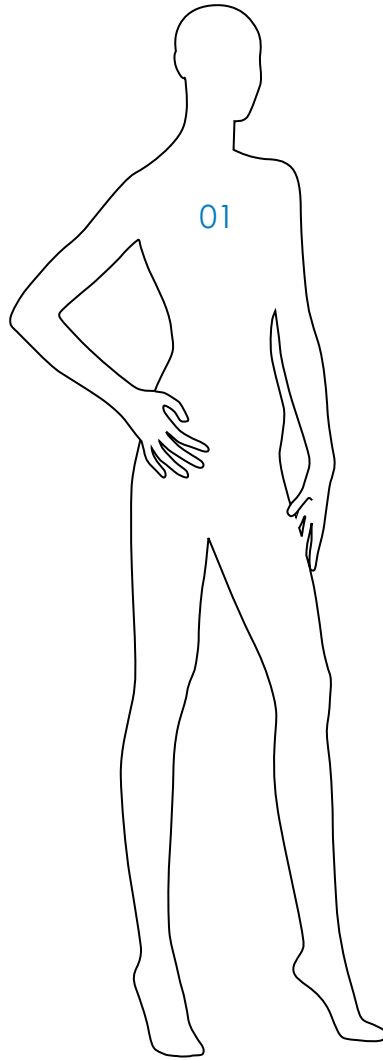

01

mod 4621/J289
body color 253 TZA
height 192 cm - 75" 1/2
size it 38 uk 6 us 4
shoes eu 38 uk 5 us 7
heel 12 cm - 4" 3/4

Siria 1

01

mod 4622/J290

body color 253 TZA

height 192 cm - 75" 1/2

size it 38 uk 6 us 4

shoes eu 38 uk 5 us 7

heel 12 cm - 4" 3/4

Siria 2

01

mod 4623/J290

body color 253 TZA

height 192 cm - 75" 1/2

size it 38 uk 6 us 4

shoes eu 38 uk 5 us 7

heel 12 cm - 4" ³/₄

Siria 4

01

mod 4620/J287

body color DEEP BLACK

height 192 cm - 75" 1/2

size it 38 uk 6 us 4

shoes eu 38 uk 5 us 7

heel 12 cm - 4" 3/4

Siria 5

01

mod 4624/J288

body color DEEP BLACK

height 192 cm - 75" 1/2

size it 38 uk 6 us 4