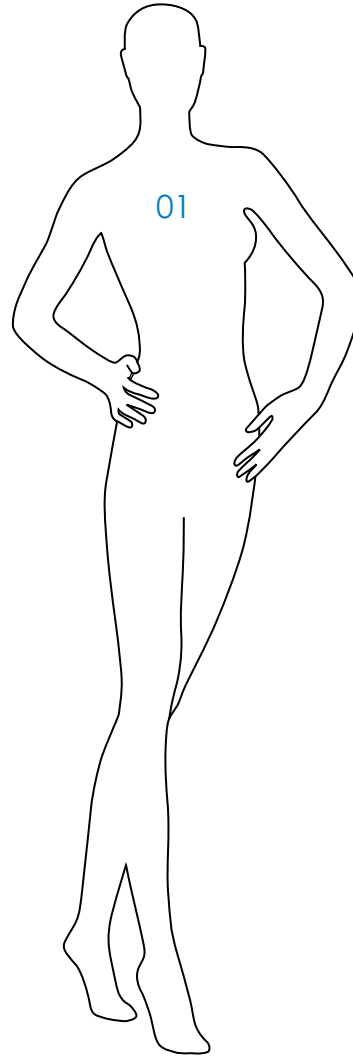

01

mod 4621/J289
body color 253 TZA
height 192 cm - 75" 1/2
size it 38 uk 6 us 4
shoes eu 38 uk 5 us 7
heel 12 cm - 4" 3/4

Siria 1

01

mod 4622/J290

body color 253 TZA

height 192 cm - 75" 1/2

size it 38 uk 6 us 4

shoes eu 38 uk 5 us 7

heel 12 cm - 4" 3/4

Siria 2

01

mod 4623/J290

body color 253 TZA

height 192 cm - 75" 1/2

size it 38 uk 6 us 4

shoes eu 38 uk 5 us 7

heel 12 cm - 4" 3/4

Siria 3

01

mod 4627/J289

body color 253 TZA

height 192 cm - 75" ¹/₂

size it 38 uk 6 us 4

shoes eu 38 uk 5 us 7

heel 12 cm - 4" ³/₄

Siria 4

01

mod 4620/J287

body color DEEP BLACK

height 192 cm - 75" 1/2

size it 38 uk 6 us 4