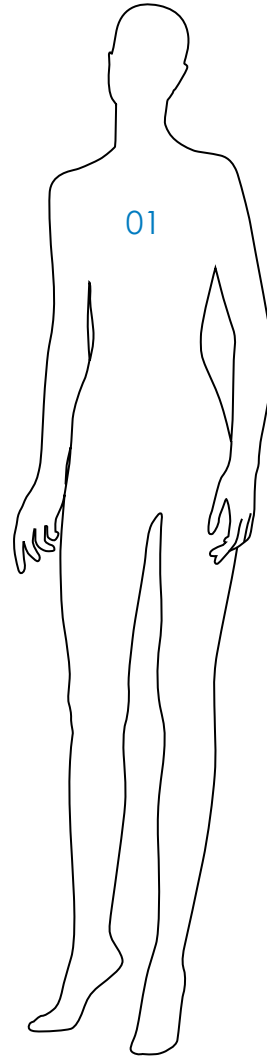

01

mod 4621/J289
body color 253 TZA
height 192 cm - 75" 1/2
size it 38 uk 6 us 4
shoes eu 38 uk 5 us 7
heel 12 cm - 4" 3/4

Siria 1

01

mod 4622/J290

body color 253 TZA

height 192 cm - 75" 1/2

size it 38 uk 6 us 4

shoes eu 38 uk 5 us 7

heel 12 cm - 4" 3/4

Siria 3

01

mod 4627/J289

body color 253 TZA

height 192 cm - 75" ¹/₂

size it 38 uk 6 us 4

shoes eu 38 uk 5 us 7

heel 12 cm - 4" ³/₄

Siria 4

01

mod 4620/J287

body color DEEP BLACK

height 192 cm - 75" 1/2

size it 38 uk 6 us 4

shoes eu 38 uk 5 us 7

heel 12 cm - 4" 3/4

Siria 5

01

mod 4624/J288

body color DEEP BLACK

height 192 cm - 75" 1/2

size it 38 uk 6 us 4