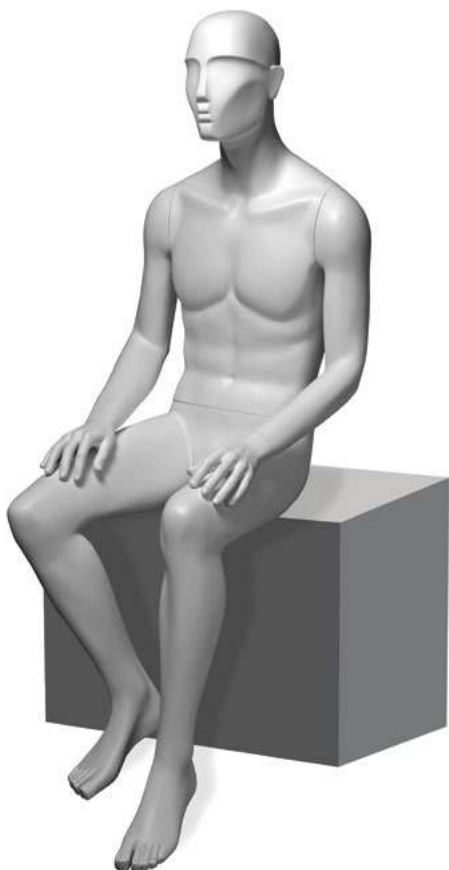

PROFILE | MAN

PRM1

PRM2

PRM3

PRM5

PRM6

PRM4

PROFILE | MAN

PROFILE | MAN

PRM5

PRM1

PRM2

PRM3

PRM4

PROFILE | MAN

Height: 192 cm | Without Head 174cm
Chest: 38" | 96.5 cm
Waist: 32" | 81.5 cm
Shoe: UK 10 | USA 10.5 | Euro 44