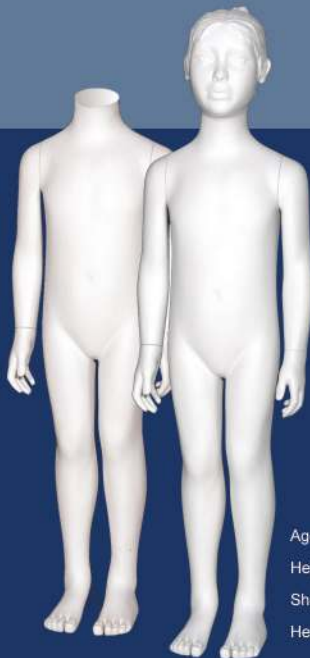

KIDZ2

Age 12 to 18 Months
Height 74cm / 29"
Shoe 12 > 18 Months

Age 6 yrs
Height 116cm / 46"
Shoe UK 12 / USA 13.5
Heel 1.2cm / 1/2"

Age 6 yrs
Height 116cm / 46"
Shoe UK 12 / USA 13.5
Heel 1.2cm / 1/2"

Age 11 yrs
Height 144cm / 57"
Shoe UK 2.5 / USA 3
Heel 2.5cm / 1"

Age 11 yrs
Height 144cm / 57"
Shoe UK 4 / USA 4.5
Heel 2.5cm / 1"

Universal Display Fittings Co. Ltd
Unit 130-132 Network Hub
300 Kensal Road
London W10 5BE
United Kingdom
Tel. 020 8206 5010
Fax. 020 8969 4215
info@universaldisplay.co.uk