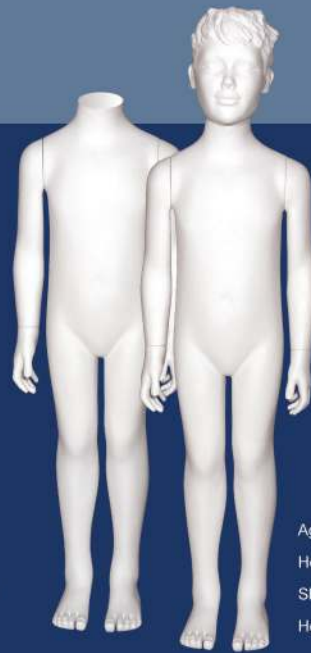

KIDZ2

Age 12 to 18 Months
Height 74cm / 29"
Shoe 12 > 18 Months

Age 6 yrs
Height 116cm / 46"
Shoe UK 12 / USA 13.5
Heel 1.2cm / 1/2"

Age 6 yrs
Height 116cm / 46"
Shoe UK 12 / USA 13.5
Heel 1.2cm / 1/2"

Age 11 yrs
Height 144cm / 57"
Shoe UK 2.5 / USA 3
Heel 2.5cm / 1"

Age 11 yrs
Height 144cm / 57"
Shoe UK 4 / USA 4.5
Heel 2.5cm / 1"

Universal Display Fittings Co. Ltd
Unit 130-132 Network Hub
300 Kensal Road
London W10 5BE
United Kingdom
Tel. 020 8206 5010
Fax. 020 8969 4215
info@universaldisplay.co.uk