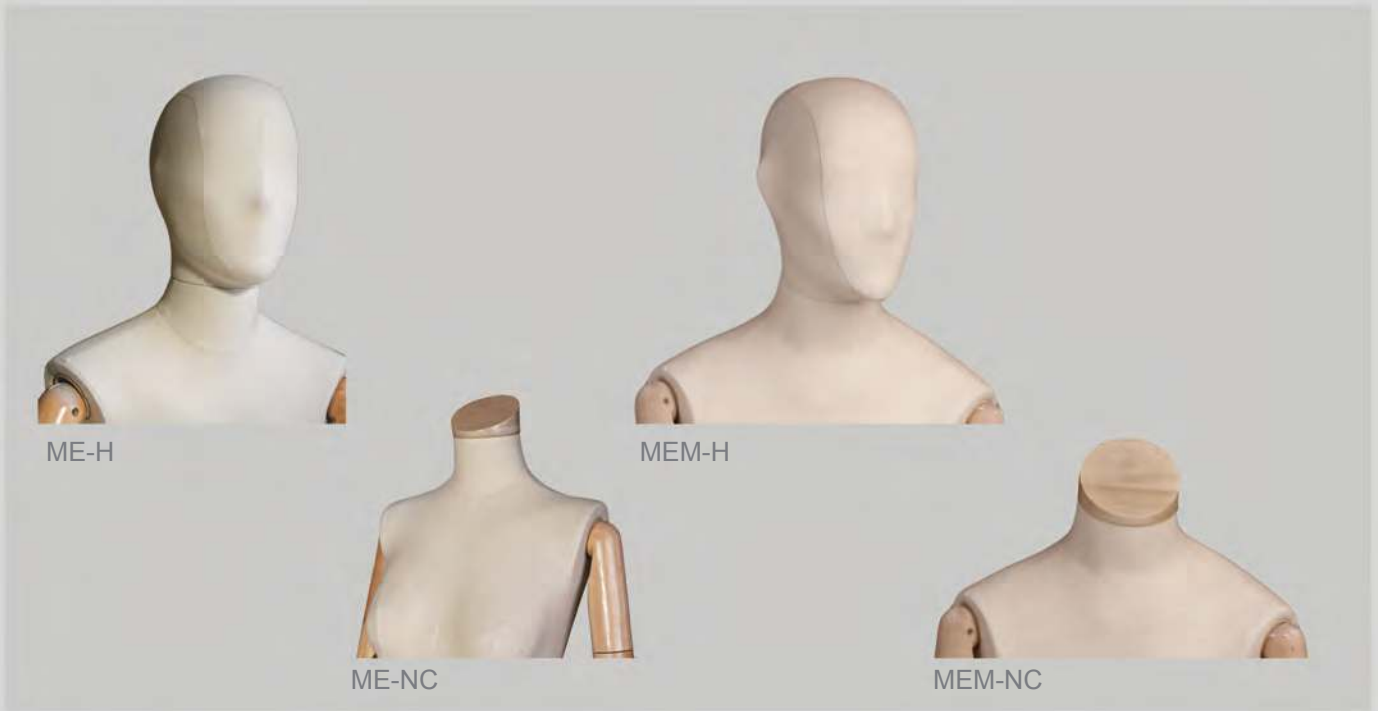

MEM-3

DUAL

MEM-1B

ME-2B

DUAL

DUAL

Universal Display Fittings Co. Ltd
 Units 130-132 Network Hub
 300 Kensal Road
 London W10 5BE
 United Kingdom
 Tel. 020 8206 5010
info@universaldisplay.co.uk

Universal Display & Design Inc.
 1 Little West 12th Street
 New York
 10014
 USA
 Tel. 212 242 0374
info@universaldisplayusa.com