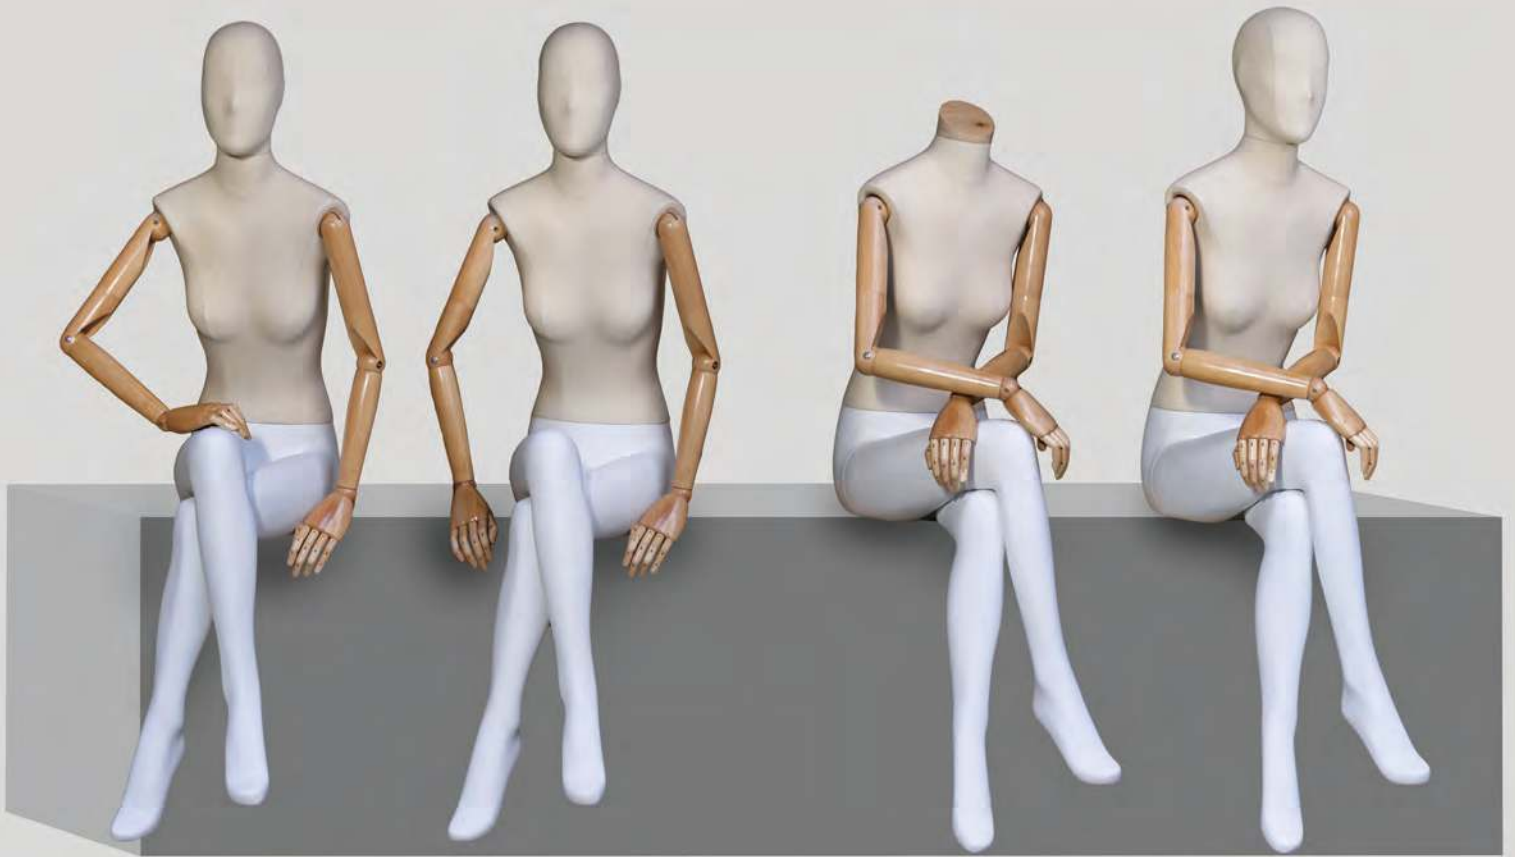

MEM-3

DUAL

MEM-1B

ME-2B

DUAL

DUAL

Universal Display Fittings Co. Ltd
 Units 130-132 Network Hub
 300 Kensal Road
 London W10 5BE
 United Kingdom
 Tel. 020 8206 5010
info@universaldisplay.co.uk

Universal Display & Design Inc.
 1 Little West 12th Street
 New York
 10014
 USA
 Tel. 212 242 0374
info@universaldisplayusa.com