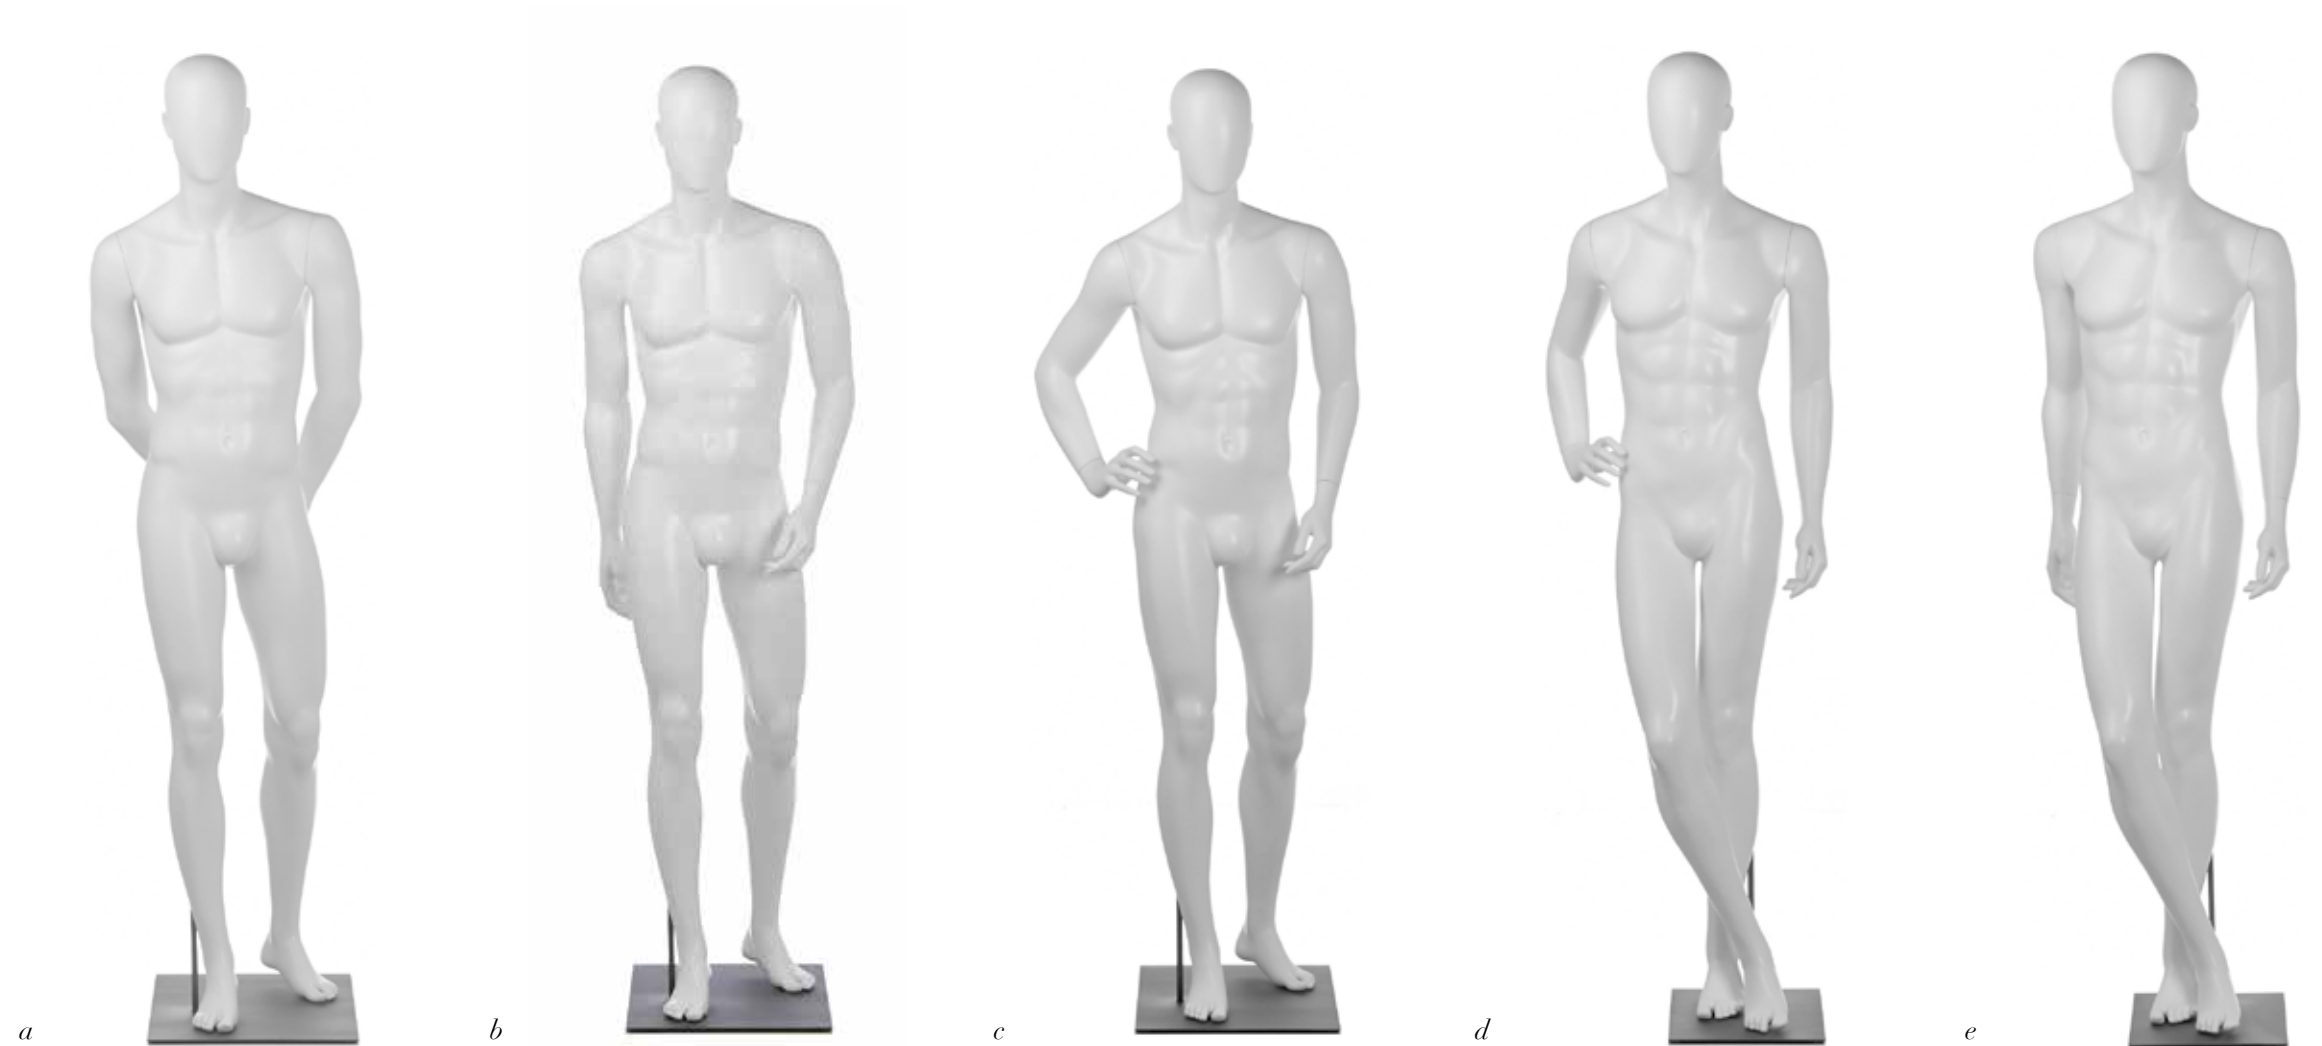

fashion: **EUROPA**

a/ISABELLA DOWN ARMS
500-3009

b/CATALINA DOWN ARMS
500-2966

size 10
height 71.25"
bust 38"
waist 29.75"
hips 40.5"

fashion: **EUROPA**

a/ISABELLA HIP ARMS
500-2967

b/ISABELLA DOWN ARMS
500-3010

size 16
height 71.25"
bust 44"
waist 34.5"
hips 43.25"
inseam 30"
heel 3.5"

NOTES: *poses a and b share a torso. arms are interchangeable for these poses*

fashion: **EUROPA**

ISABELLA DOWN ARMS
500-2968

size	18
height	71.25"
bust	45"
waist	36"
hips	48.75"
inseam	30"
heel	3.5"

fashion: **EUROPA**

a/RENALDO BACK ARMS
700-1979

b/RENALDO DOWN ARMS
700-1978

c/RENALDO HIP ARM
700-1977

d/TEO HIP ARM
700-1984

e/TEO DOWN ARMS
700-1985

height 73"
chest 38"
waist 30.5"
hips 33.25"
inseam 31"
heel .5"

fashion: **EUROPA**

a/PABLO BACK ARMS
700-1981

b/PABLO BACK ARM
700-1980

c/PABLO DOWN ARMS
700-1983

height 73"
chest 38"
waist 30.5"
hips 33.25"
inseam 31"
heel .5"

d/EDUARDO
712-1990

height 73"
chest 38"
waist 30.5"
hips 33.25"
inseam 31"
heel .5"