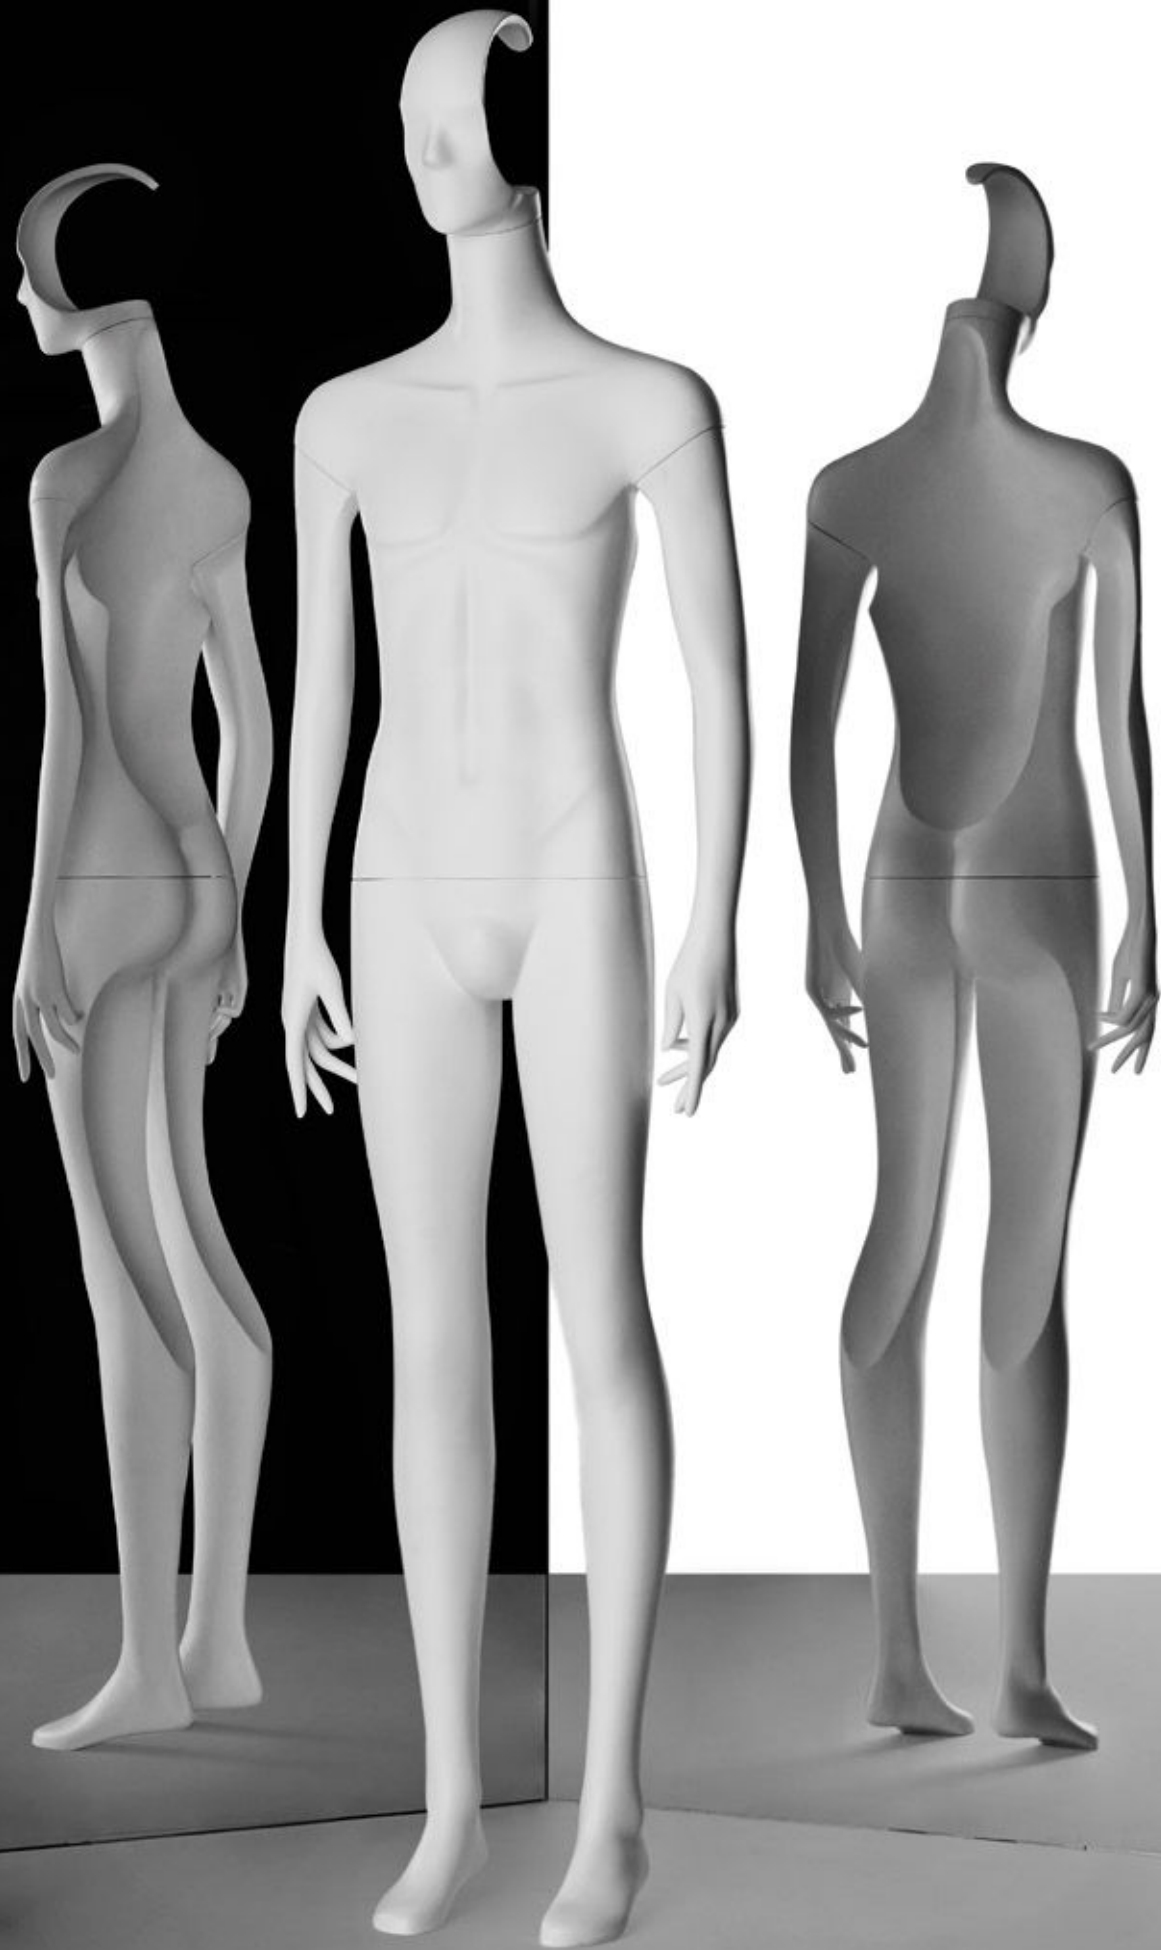

# V-PROJECT

MANNEQUINS COLLECTION

VISION  
FASHION MANNEQUINS

OPENGALLERY

BODYGALLERY

MANI

**VP 350**

Altezza / Height 200  
Larghezza / Width 60  
Profondita / Depth 30  
Collo / Neck Size 40  
Vita / Waist 64  
Fianchi / Hips 87  
Taglia / Size 46/48  
Tacco / Heel 3  
Scarpa / Shoe 41  
Finitura/Color WHITE BF  
Base / Base AC 020  
Perno / Fitting Polpaccio / Calf  
Testa / Head VP 030

**VP 351**

Altezza / Height 200  
Larghezza / Width 49  
Profondita / Depth 30  
Collo / Neck Size 40  
Vita / Waist 64  
Fianchi / Hips 87  
Taglia / Size 46/48  
Tacco / Heel 3  
Scarpa / Shoe 41  
Finitura/Color WHITE BF  
Base / Base AC 020  
Perno / Fitting Polpaccio / Calf  
Testa / Head VP 030