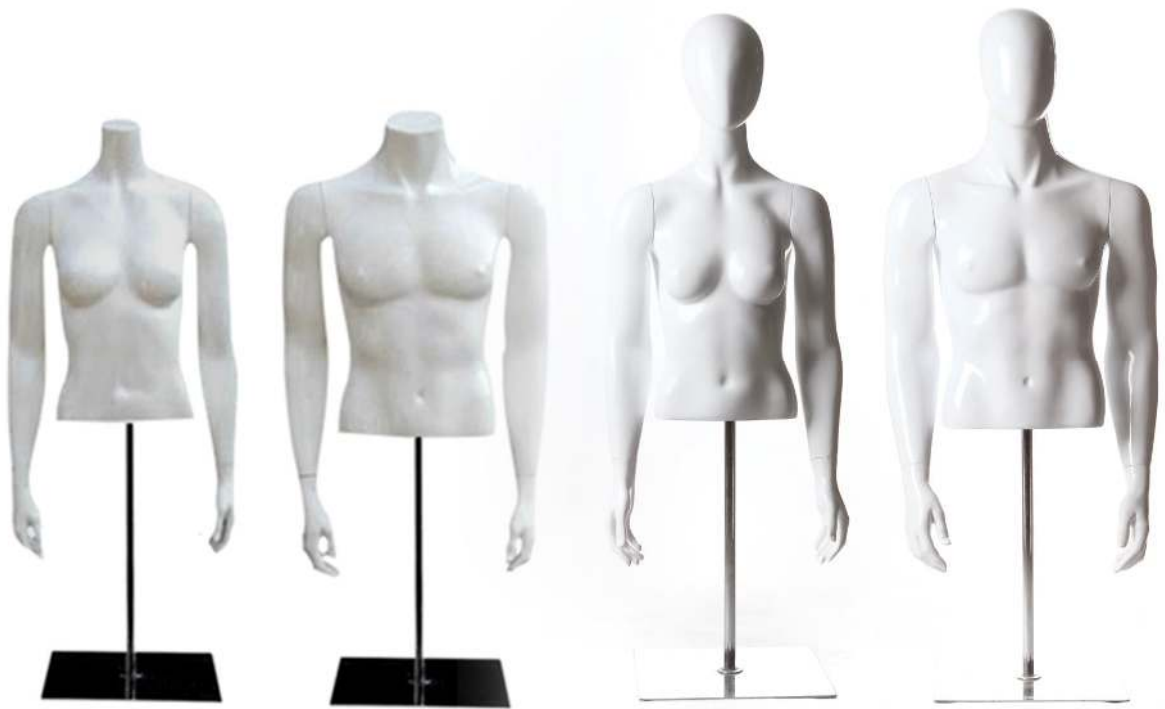

DBL6

DBL5

DBM6

	DBL6	DBL5	DBM6
Height	76cm	130cm	130cm
Shoulder	42cm	41cm	51cm
Chest	79cm	80cm	98cm
Waist	64cm	64cm	76cm

TORSO mannequins

BL5

BM6

DBL5-G

DBM6-G

	BL5	BM6	DBL5-G	DBL5-G
Height	120cm	120cm	130cm	130cm
Shoulder	41cm	51cm	41cm	51cm
Chest	63cm	76cm	80cm	98cm
Waist	57cm	61cm	64cm	76cm

TORSO mannequins

BL10

BM10

BL1

BM1

	BL10	BM10	BL1	BM1
Height	53cm	47cm	77cm	86cm
Shoulder	102cm	89cm	43cm	58cm
Chest	80cm	67cm	88cm	97cm
Waist	59cm	61cm	67cm	76cm