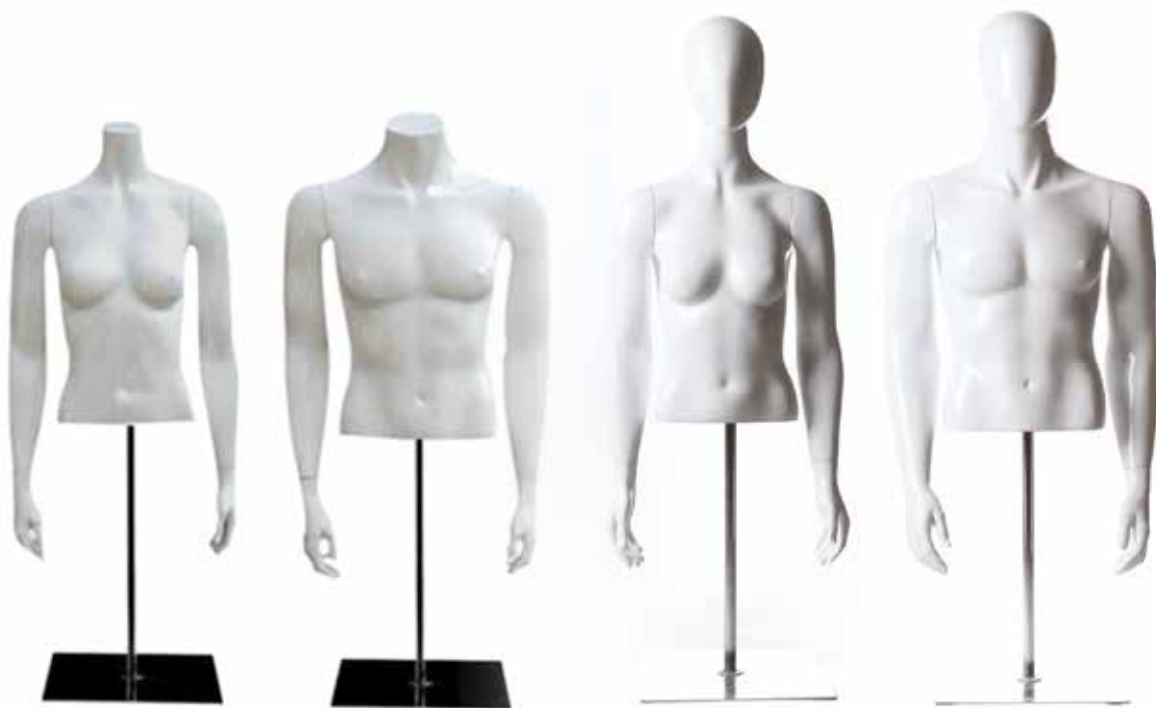

NEWFORM BUSTES

NEWFORM
.WORLD

NEWFORM BUSTES

W1-BE

W1-GN

W1-PK

	HALF W1-BE	HALF W1-GN	HALF W1-PK
Height	43cm	43cm	43cm
Shoulder	80cm	80cm	80cm
Chest	63cm	63cm	63cm
Waist	87cm	87cm	87cm

NEWFORM BUSTES

DBL6

DBL5

DBM6

	DBL6	DBL5	DBM6
Height	76cm	130cm	130cm
Shoulder	42cm	41cm	51cm
Chest	79cm	80cm	98cm
Waist	64cm	64cm	76cm

NEWFORM BUSTES

BL5

BM6

DBL5-G

DBM6-G

	BL5	BM6	DBL5-G	DBL5-G
Height	120cm	120cm	130cm	130cm
Shoulder	41cm	51cm	41cm	51cm
Chest	63cm	76cm	80cm	98cm
Waist	57cm	61cm	64cm	76cm

NEWFORM BUSTES

BL10

BM10

BL1

BM1

	BL10	BM10	BL1	BM1
Height	53cm	47cm	77cm	86cm
Shoulder	102cm	89cm	43cm	58cm
Chest	80cm	67cm	88cm	97cm
Waist	59cm	61cm	67cm	76cm