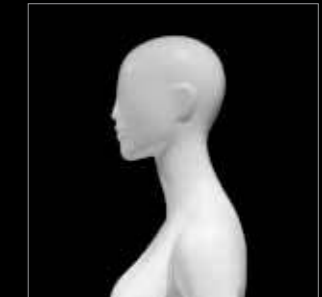

ém

MANNEQUINS COLLECTION

La Collezione **ém** è composta da 7 posizioni donna.
ém Collection is composed by 7 different female positions.

902M-15

903M-15

906M-15

900M-15

908M-15

907M-15

45 CM

909M-15

74 CM

Tacco removibile
Removable heel

Light Ivory - Y2

Attacco polpaccio e base in cristallo
Calf fitting and glass base

Attacco coscia e base in cristallo
Thigh fitting and glass base